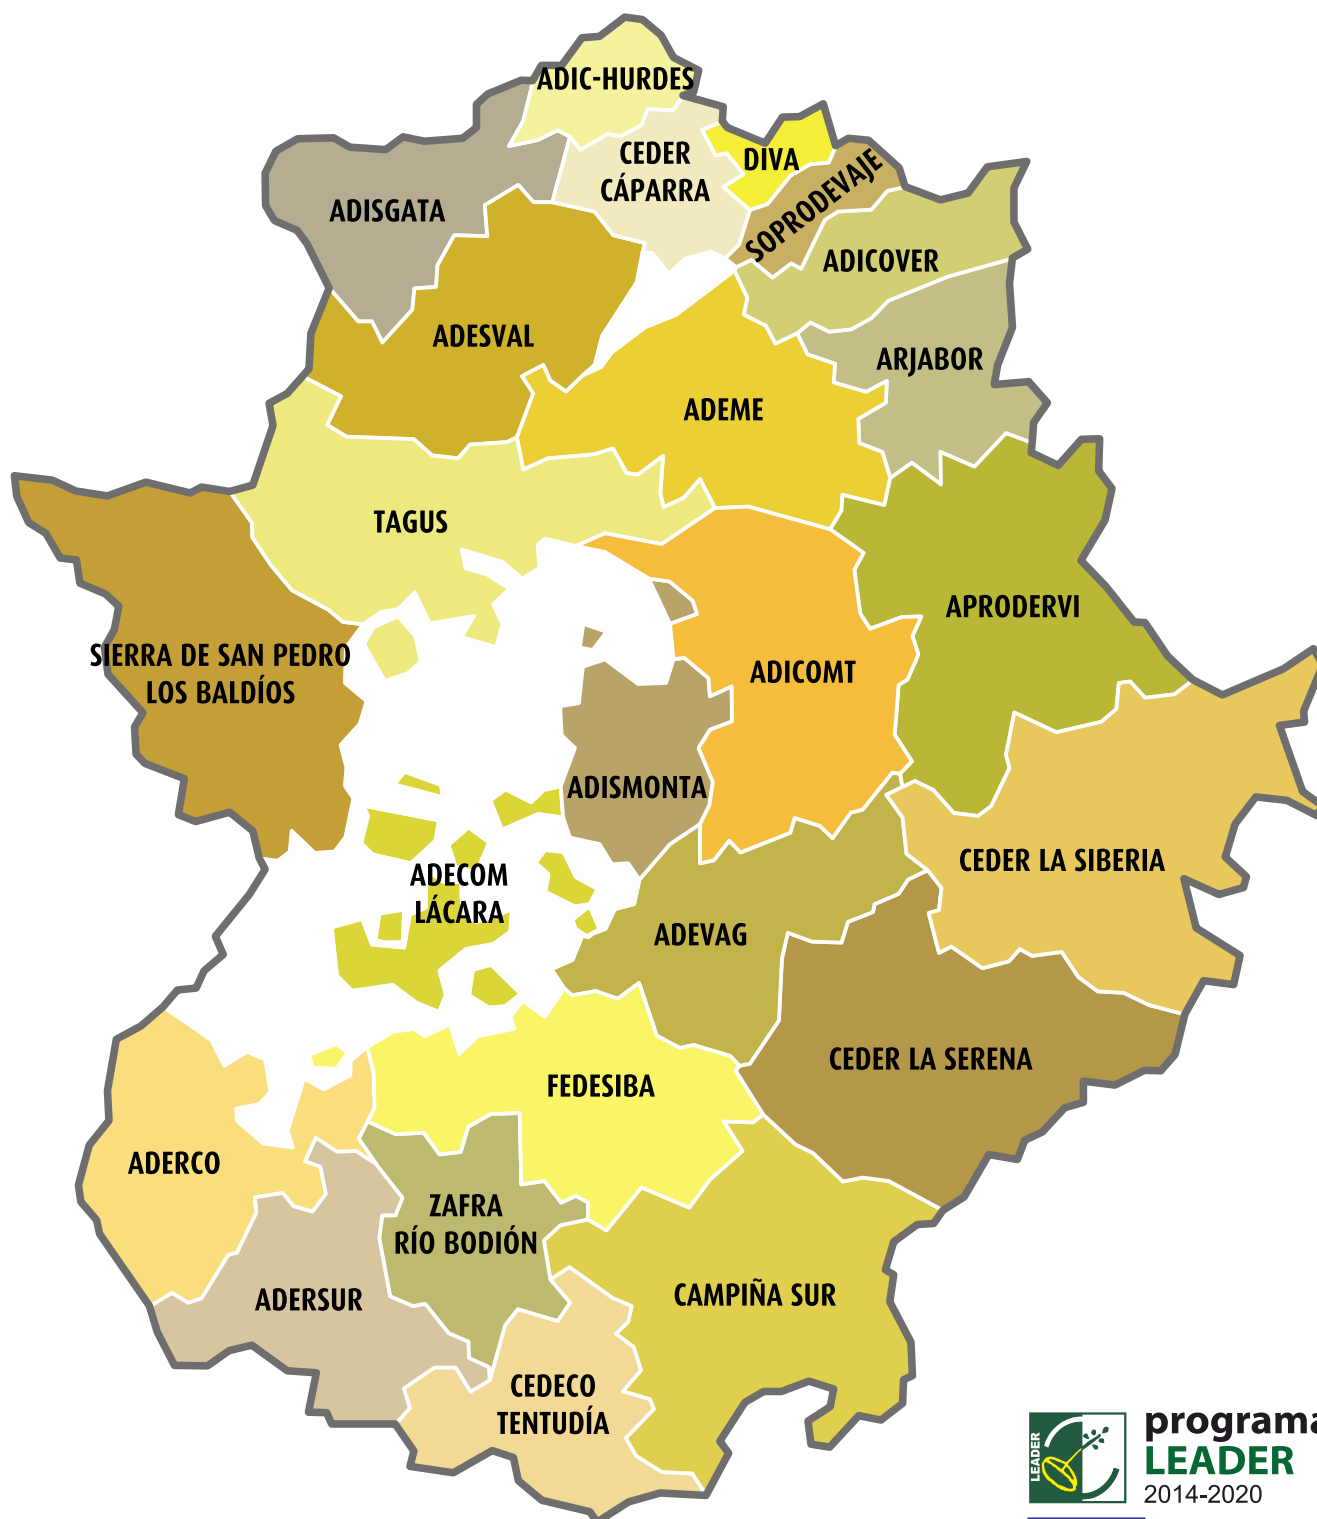

# Grupos de Acción Local **Extremadura**

## 2014-2020

**programa  
LEADER**  
2014-2020

UNIÓN EUROPEA

Fondo Europeo Agrícola de Desarrollo Rural:  
Europa Invierte en las zonas rurales