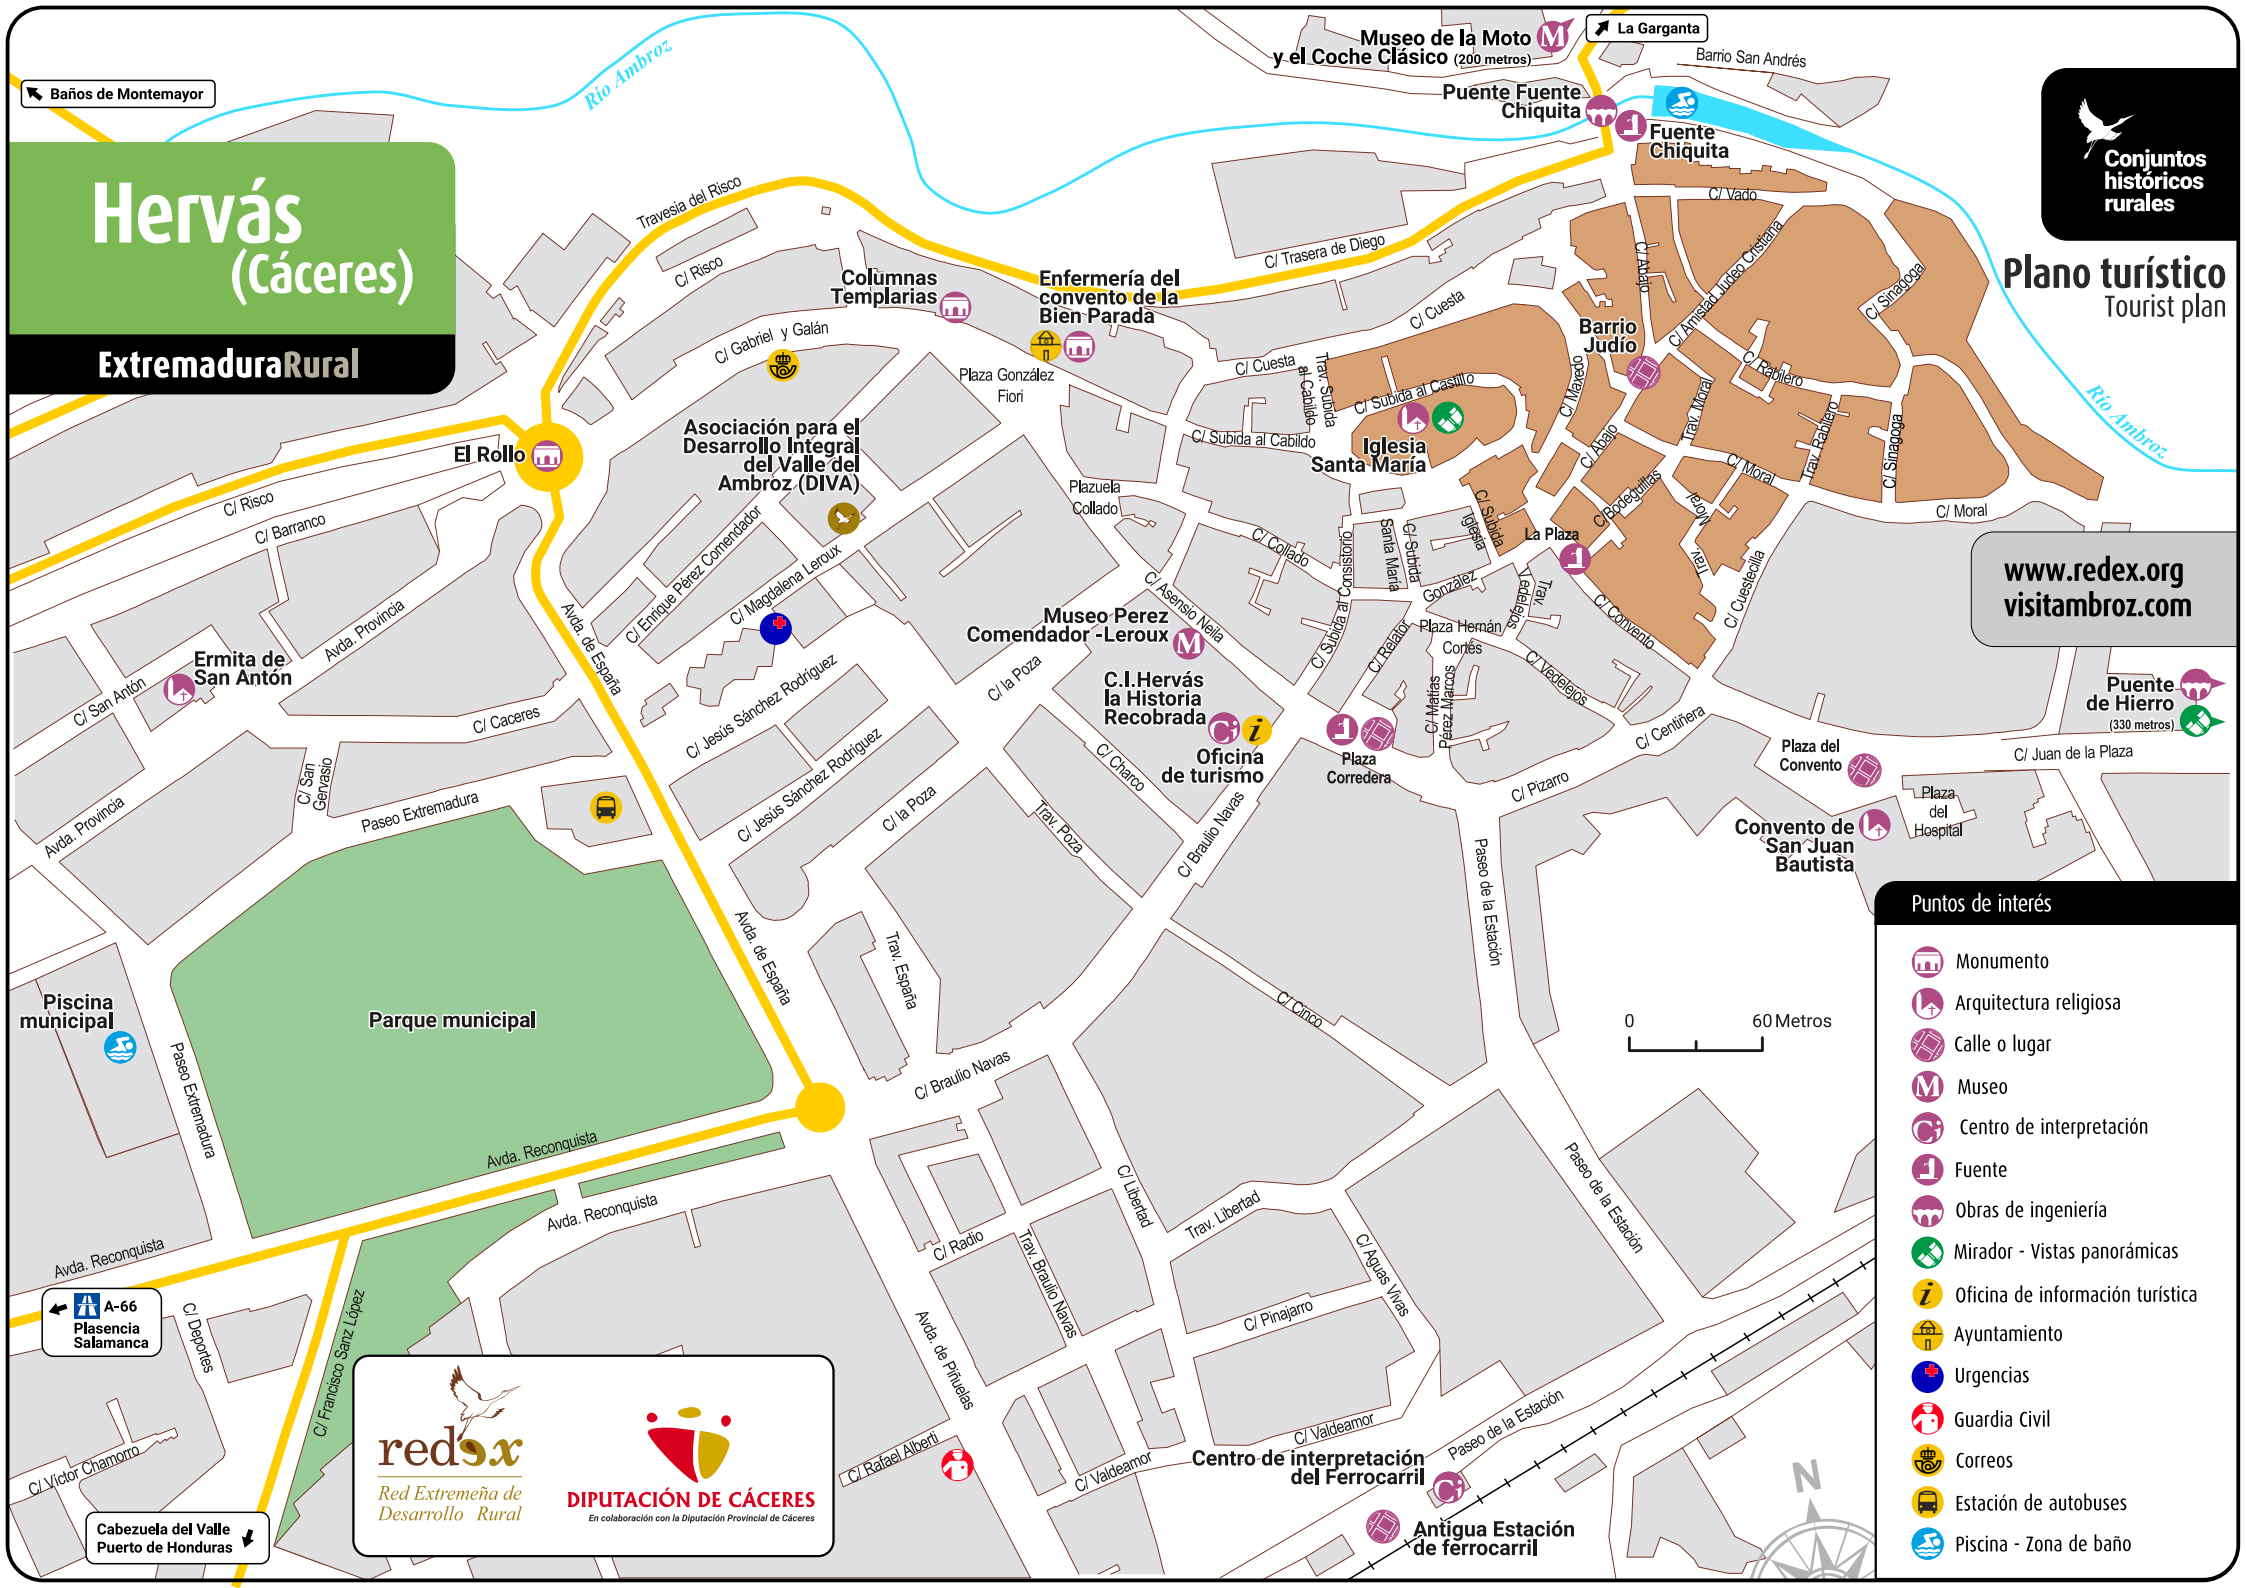

Hervás (Cáceres)

Extremadura Rural

Conjuntos históricos rurales

Plano turístico
Tourist plan

www.redex.org
visitambroz.com

Puntos de interés

-  Monumento
-  Arquitectura religiosa
-  Calle o lugar
-  Museo
-  Centro de interpretación
-  Fuente
-  Obras de ingeniería
-  Mirador - Vistas panorámicas
-  Oficina de información turística
-  Ayuntamiento
-  Urgencias
-  Guardia Civil
-  Correos
-  Estación de autobuses
-  Piscina - Zona de baño

redex
Red Extremeña de Desarrollo Rural

DIPUTACIÓN DE CÁCERES
En colaboración con la Diputación Provincial de Cáceres

A-66
Plasencia
Salamanca

Cabezuela del Valle
Puerto de Honduras